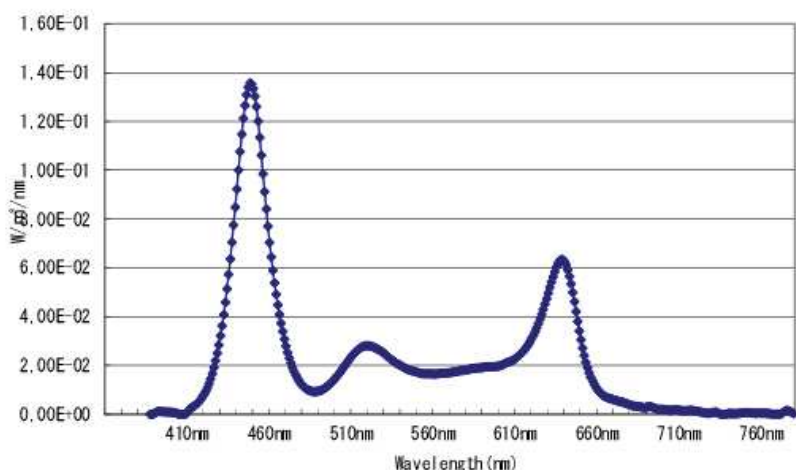

Compatibile con obiettivi originali ETC.

Specifiche Tecniche

Tensione Alimentazione 100–240V ~ 50/60Hz (monofase) autosesting		
Potenza massima assorbita 170W	Temperature ambiente minima proiettore -10°C	
Potenza assorbita in stand-by 5W	Temperature ambiente massima proiettore 35°C	
Matrice a led a 5 colori RGBWA (rosso, verde, blu, bianco 5000°k ambr).		
Vita led 50.000 ore (stima del costruttore)		
Sistema ottico a doppia lente con lenti trattate con trattamento antiriflesso multistrato		
Grado di protezione proiettore assemblato con modulo IP20	Posizione di funzionamento proiettore qualsiasi	
Obiettivi standard 19°, 26°, 36°	Dimensione porta gelatina 163x159 mm	
Segnali di controllo DMX 512, RDM	Display a 4 Tasti	
Connettori di alimentazione Neutrik power con IN e OUT	Connettori di segnale Neutrik XRL 5 IN e OUT	
Possibilità di regolare frequenza di lavoro del led	Possibilità di regolare velocità delle ventole	
Possibilità di funzionare senza segnale DMX dimmer selezionabile tramite tasti display		
Possibilità di selezionare due tipi di curve di dimmeraggio del led		
Funzionamento manuale tramite tasti display		
Peso netto 7,5kg	Peso con imballo 8,3 kg	Volume imballo 0,0394 m ³
Accessori portagobos (size B ø 86mm, immagine ø66 mm)		Accessorio diaframma ad iride
Conforme: 		

Dati fotometrici con matrice RGBWA con tutti i canali attivi

Misure indicative rilevate al centro con proiettore alimentato da 30 minuti con temperatura ambiente di 25°C

	Distanza m	4 m	6 m	8 m	10 m	12 m	14 m
Ottica 19° Source Four	Lux	2552	1134	638	408	284	208
	Diametro ø m	1,20	1,8	2,40	3,0	3,6	4,2
Ottica 26° Source Four	Lux	1731	769	433	277	192	141
	Diametro ø m	1,65	2,48	3,31	4,41	4,97	5,79
Ottica 36° Source Four	Lux	1077	478	269	172	120	88
	Diametro ø m	2,32	3,48	4,64	5,81	6,97	8,13