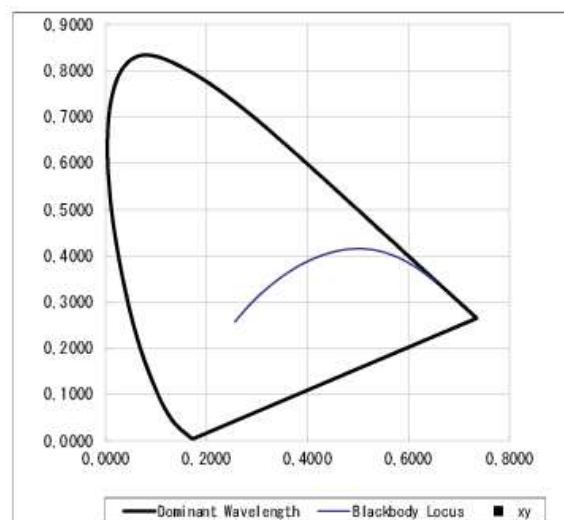

Compatibile con obiettivi originali ETC.

Specifiche Tecniche

Tensione Alimentazione 100–240V ~ 50/60Hz (monofase) autosesting		
Potenza massima assorbita 170W	Temperature ambiente minima proiettore -10°C	
Potenza assorbita in stand-by 5W	Temperature ambiente massima proiettore 35°C	
Matrice a led a 5 colori RGBWA (rosso, verde, blu, bianco 5000°k ambr).		
Vita led 50.000 ore (stima del costruttore)		
Sistema ottico a doppia lente con lenti trattate con trattamento antiriflesso multistrato		
Grado di protezione proiettore assemblato con modulo IP20	Posizione di funzionamento proiettore qualsiasi	
Obiettivi standard 19°, 26°, 36°	Dimensione porta gelatina 163x159 mm	
Segnali di controllo DMX 512, RDM	Display a 4 Tasti	
Connettori di alimentazione Neutrik power con IN e OUT	Connettori di segnale Neutrik XRL 5 IN e OUT	
Possibilità di regolare frequenza di lavoro del led	Possibilità di regolare velocità delle ventole	
Possibilità di funzionare senza segnale DMX dimmer selezionabile tramite tasti display		
Possibilità di selezionare due tipi di curve di dimmeraggio del led		
Funzionamento manuale tramite tasti display		
Peso netto 7,5kg	Peso con imballo 8,3 kg	Volume imballo 0,0394 m ³
Accessori portagobos (size B ø 86mm, immagine ø66 mm)		Accessorio diaframma ad iride
Conforme: 		

Dati fotometrici con matrice RGBWA con tutti i canali attivi

Misure indicative rilevate al centro con proiettore alimentato da 30 minuti con temperatura ambiente di 25°C

	Distanza m	4 m	6 m	8 m	10 m	12 m	14 m
Ottica 19° Source Four	Lux	2552	1134	638	408	284	208
	Diametro ø m	1,20	1,8	2,40	3,0	3,6	4,2
Ottica 26° Source Four	Lux	1731	769	433	277	192	141
	Diametro ø m	1,65	2,48	3,31	4,41	4,97	5,79
Ottica 36° Source Four	Lux	1077	478	269	172	120	88
	Diametro ø m	2,32	3,48	4,64	5,81	6,97	8,13