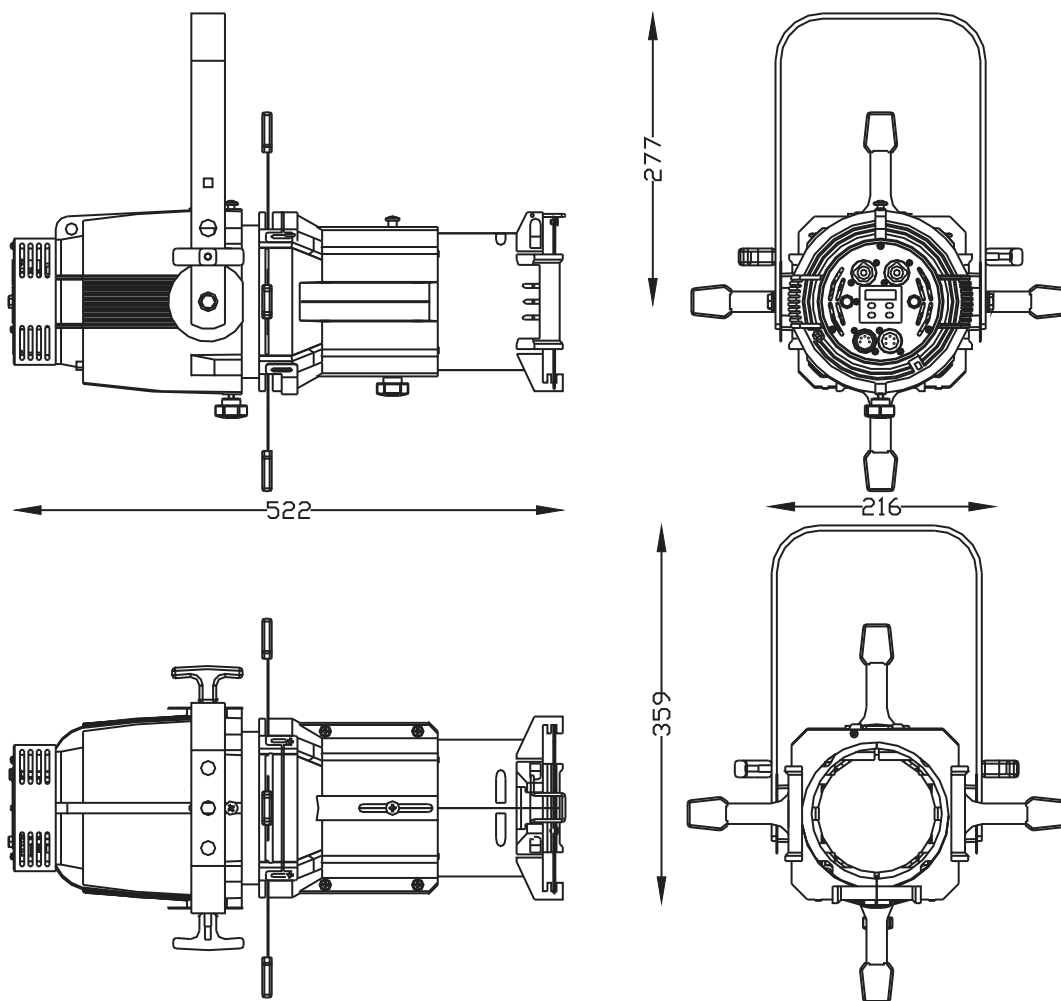

Le informazioni contenute in questo documento sono state attentamente redatte e controllate. Tuttavia non è assunta alcuna responsabilità per eventuali inesattezze. Lites si riserva il diritto di apportare senza preavviso cambiamenti o modifiche funzionali in qualsiasi momento.